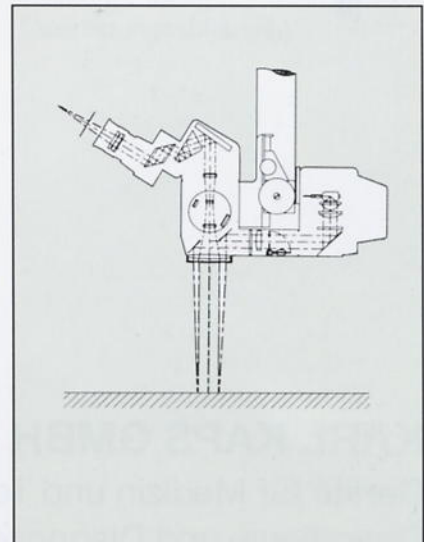

# Das Operationsmikroskop SOM 62 Standard

Die preisgünstige Variante  
für die Erfordernisse der modernen Praxis

Das KAPS SOM 62 Standard ist ein Stereomikroskop mit integrierter Beleuchtung, manuellem 3stufigem Vergrößerungswechsler und 60° Schrägtubus dazu nach Wahl: Rollstativ mit rundem Fuß oder H-Fuß.

Das KAPS Mikroskop-System läßt sich nachträglich mit Zusatzausrüstung zum Mitarbeiten, Mitbeobachten und zur technischen Dokumentation erweitern.

Integrierte Beleuchtung  
mit Doppelstrahlensystem

Das fahrbare Säulenstativ mit höhenverstellbarem Schwebearm kann mühelos an jeden gewünschten Einsatzort geschoben und dort mittels Feststellbremsen sicher plaziert werden.