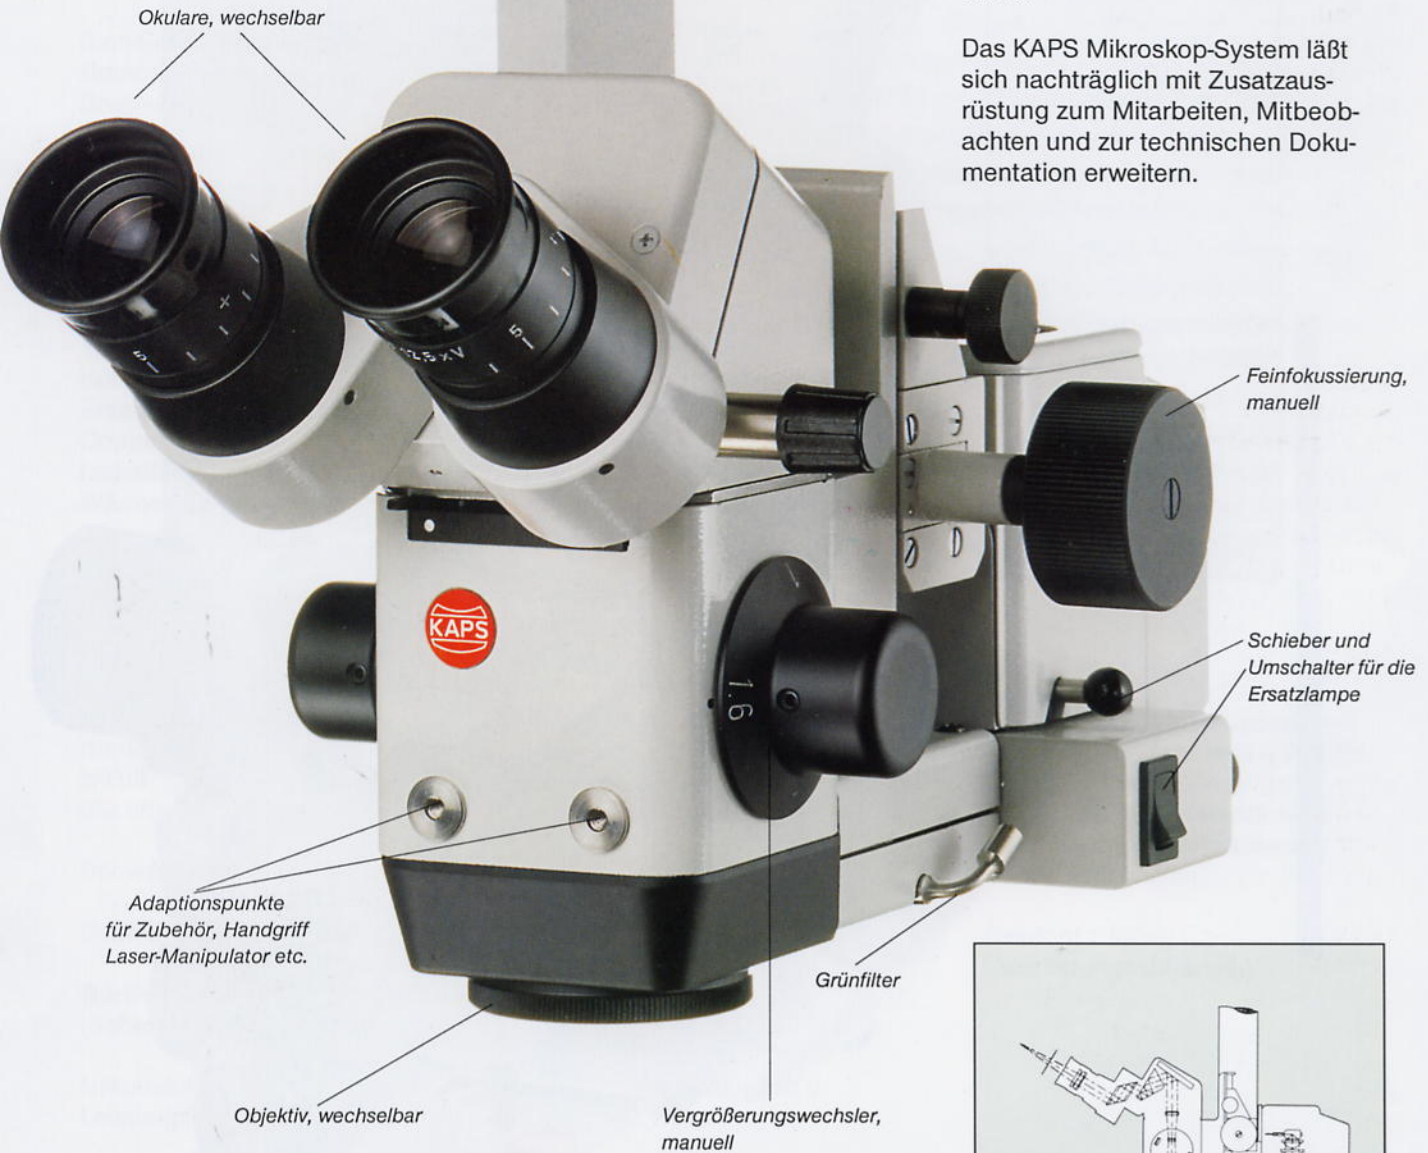

# Das Operationsmikroskop SOM 62 Standard

Die preisgünstige Variante  
für die Erfordernisse der modernen Praxis

Das KAPS SOM 62 Standard ist ein Stereomikroskop mit integrierter Beleuchtung, manuellem 3stufigem Vergrößerungswechsler und 60° Schrägtubus dazu nach Wahl: Rollstativ mit rundem Fuß oder H-Fuß.

Das KAPS Mikroskop-System läßt sich nachträglich mit Zusatzausrüstung zum Mitarbeiten, Mitbeobachten und zur technischen Dokumentation erweitern.

Integrierte Beleuchtung  
mit Doppelstrahlensystem

# Das Operationsmikroskop SOM 62 Kaltlicht Mot

Das vielseitige Gerät mit motorischer Vergrößerungsverstellung und Fokussierung

Die KAPS Stereomikroskope SOM 62 sind hochwertige optische Geräte mit ausgereifter Mechanik, die sich in zeitgemäßem Design präsentieren. Die sehr gute optische Leistung erleichtert die Diagnose und gibt Sicherheit bei Eingriffen. Die beiden zur Auswahl stehenden sehr hellen koaxialen 12 V / 100 W Halogen-Beleuchtungen arbeiten mit einem neuartigen Doppelstrahlensystem, das bei Abschattung eines Strahls, z.B. durch Instrumente ein problemloses Weiterarbeiten gestattet. Die im Mikroskopkopf integrierte Beleuchtung (Standard) und die Lichtleiterbeleuchtung (Kaltlicht) besitzen sofort betriebsbereite Ersatzlampen. 4 Geräteausführungen stehen zur Auswahl, alle können mit manuellen 3 bzw. 5stufigen oder stufenlosen (Zoom) Vergrößerungswechsler ausgerüstet werden. Die elektrische Vergrößerungswahl dagegen ist nur mit dem SOM 62 MOT und dem Motor-Zoom möglich.

Das fahrbare Säulenstativ mit höhenverstellbarem Schwebearm kann mühelos an jeden gewünschten Einsatzort geschoben und dort mittels Feststellbremsen sicher plaziert werden.